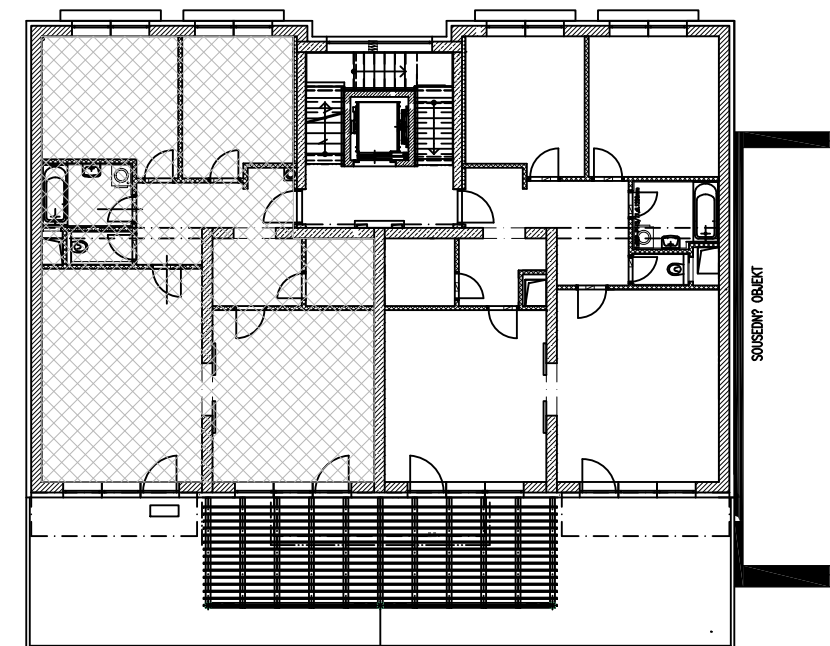

# LEGENDA MÍSTNOSTÍ

OZN.	NAZEV MÍSTNOSTI	m2	POVRCH PODLAHY	POVRCH STEN	POVRCH STROPU	DOPLNUJICI UDAJ
1.01	KUCHYNE	14,23	lamino	stukova omítka	stukova omítka	- sokl. lista
1.02	PRACOVNA	12,17	lamino	stukova omítka	stukova omítka	- sokl. lista
1.03	KOUPELNA	4,61	keramická dlazba	keramický obklad	stukova omítka	- ker. sokl
1.04	CHODBA	13,47	keramická dlazba	stukova omítka	stukova omítka	- ker. sokl
1.05	WC	1,69	keramická dlazba	keramický obklad	stukova omítka	- ker. sokl
1.06	POKOJ	27,66	lamino	stukova omítka	stukova omítka	- sokl. lista
1.07	KOMORA	3,74	keramická dlazba	stukova omítka	stukova omítka	- ker. sokl
1.08	OBYVACÍ POKOJ	22,49	lamino	stukova omítka	stukova omítka	- sokl. lista
1.09	TERASA	42,02	ker. dlazba mraz.			

PLOCHA BYTU DLE NV 366/2013 106,7 m<sup>2</sup>

BYT 1 - 1.NP