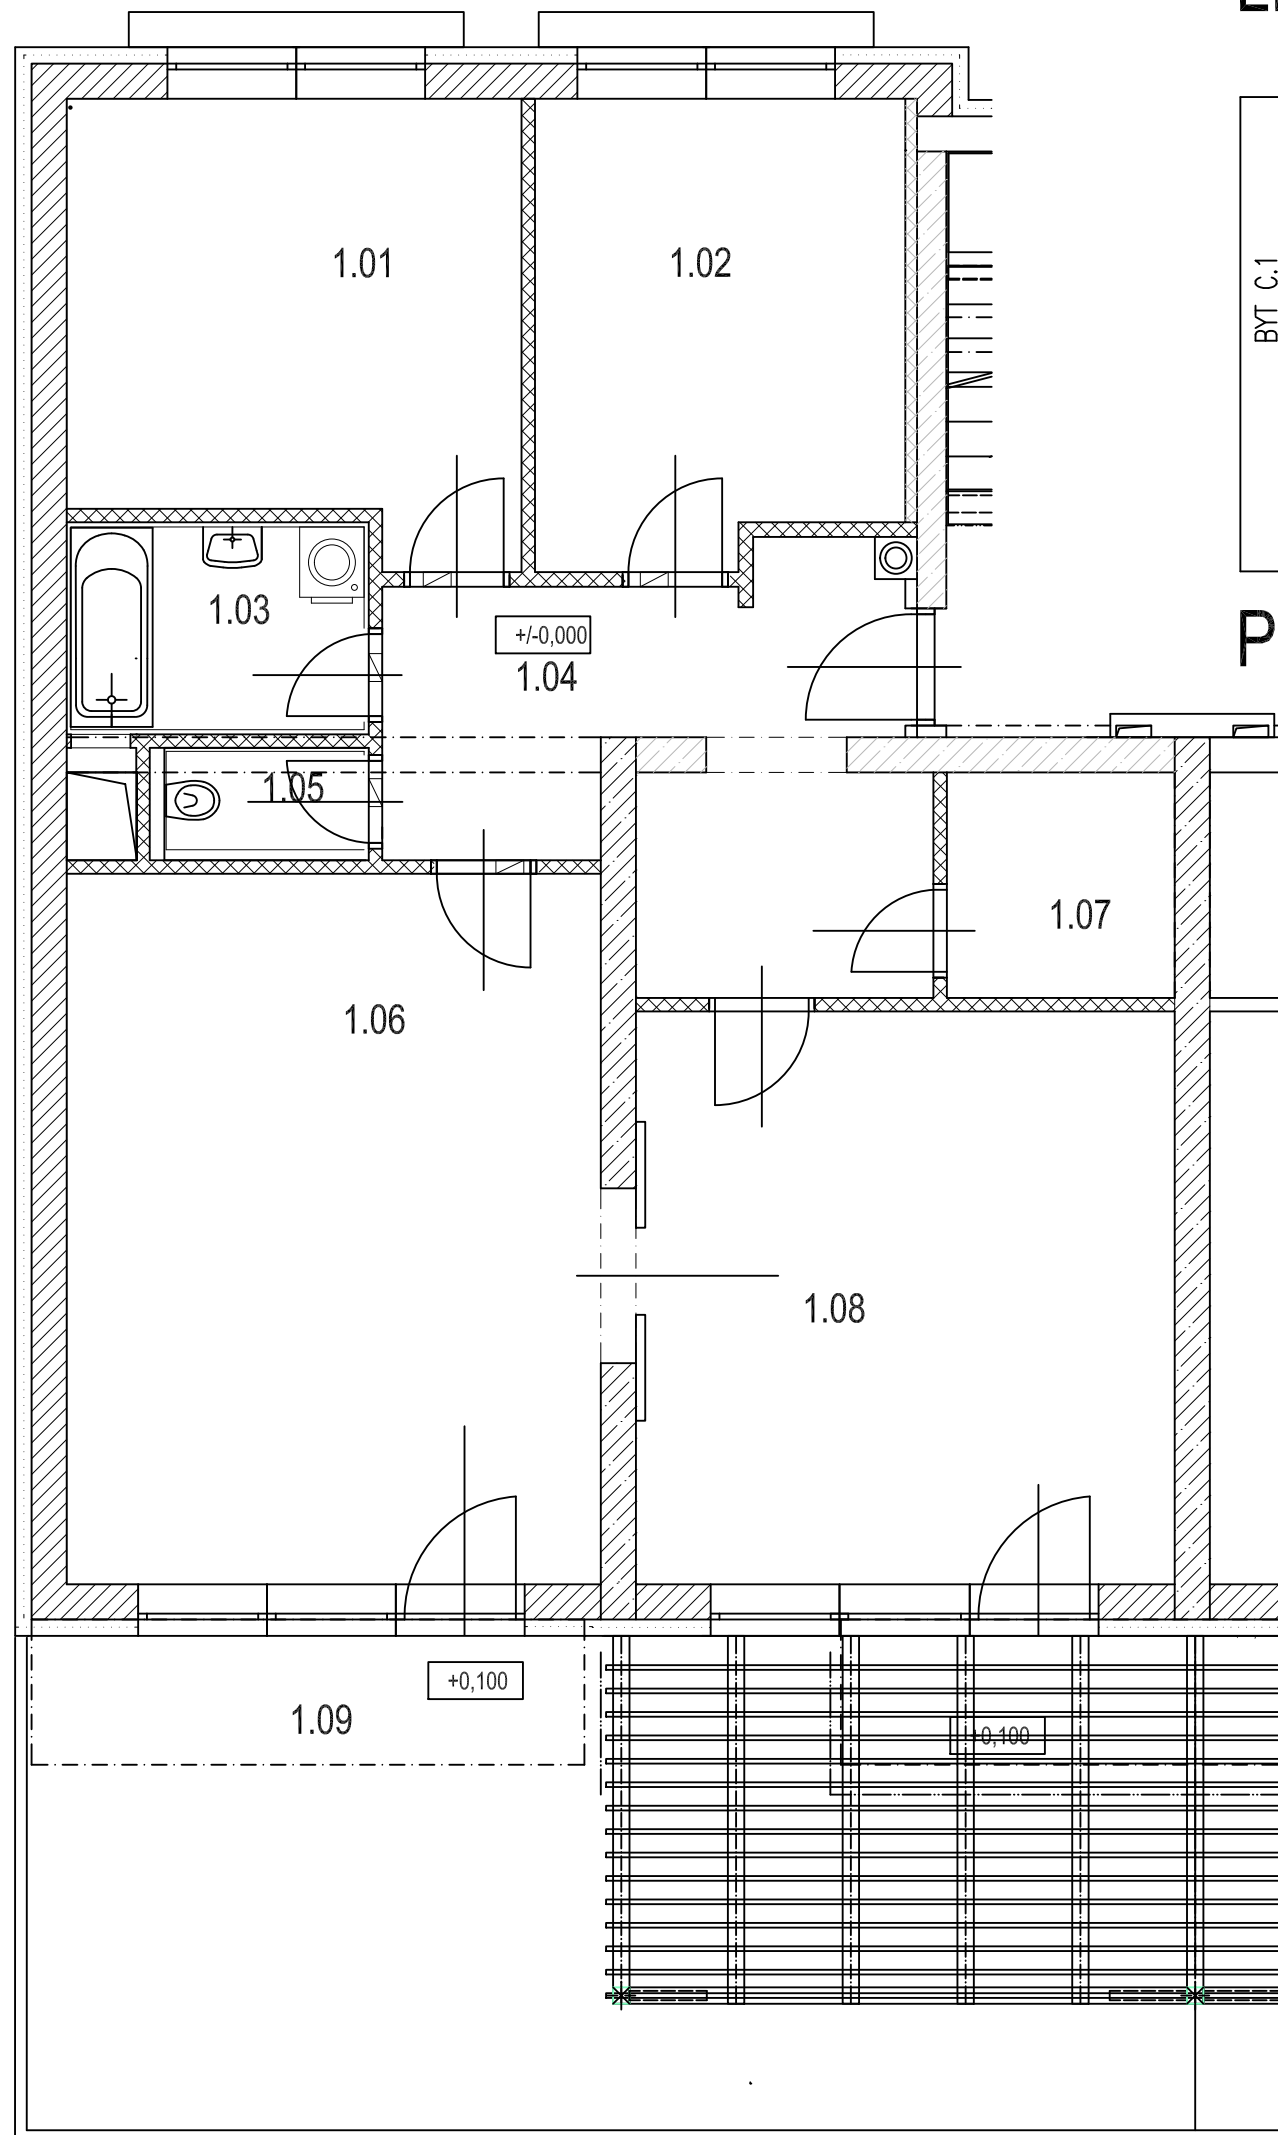

# LEGENDA MÍSTNOSTÍ

OZN.	NAZEV MÍSTNOSTI	m2	POVRCH PODLAHY	POVRCH STEN	POVRCH STROPU	DOPLNUJICI UDAJ
1.01	KUCHYNE	14,23	lamino	stukova omítka	stukova omítka	- sokl. lista
1.02	PRACOVNA	12,17	lamino	stukova omítka	stukova omítka	- sokl. lista
1.03	KOUPELNA	4,61	keramická dlazba	keramický obklad	stukova omítka	- ker. sokl
1.04	CHODBA	13,47	keramická dlazba	stukova omítka	stukova omítka	- ker. sokl
1.05	WC	1,69	keramická dlazba	keramický obklad	stukova omítka	- ker. sokl
1.06	POKOJ	27,66	lamino	stukova omítka	stukova omítka	- sokl. lista
1.07	KOMORA	3,74	keramická dlazba	stukova omítka	stukova omítka	- ker. sokl
1.08	OBYVACÍ POKOJ	22,49	lamino	stukova omítka	stukova omítka	- sokl. lista
1.09	TERASA	42,02	ker. dlazba mraz.			

PLOCHA BYTU DLE NV 366/2013 106,7 m<sup>2</sup>

BYT 1 - 1.NP