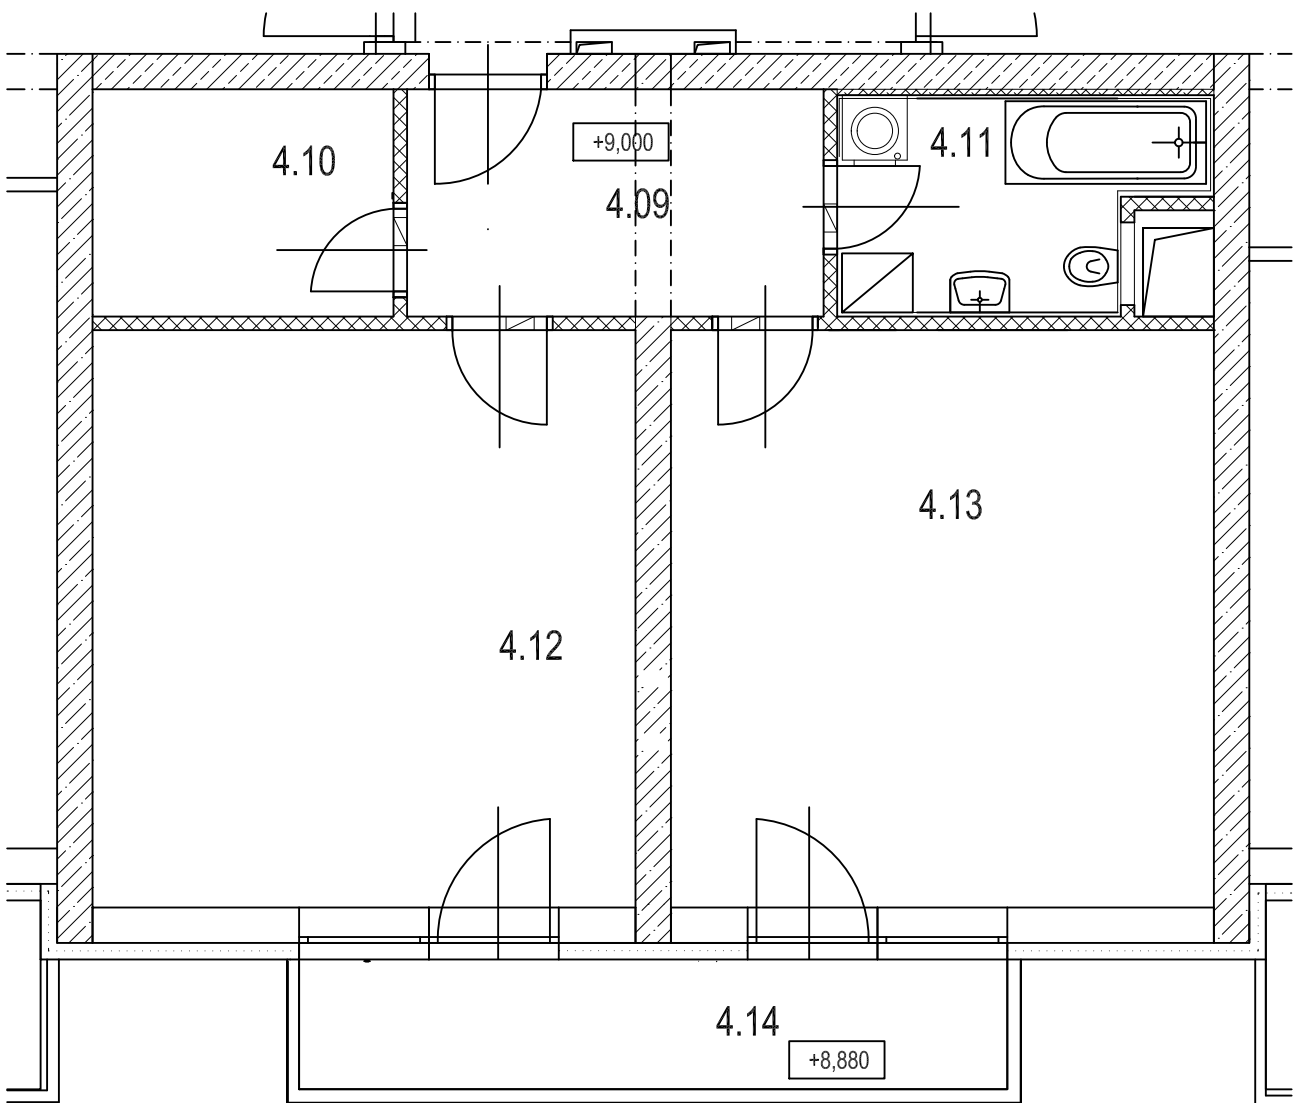

LEGENDA MÍSTNOSTÍ

	OZN.	NAZEV MÍSTNOSTI	m2	POVRCH PODLAHY	POVRCH STEN	POVRCH STROPU	DOPLNUJICI UDAJ
BYT C.10	4.09	PREDSIN	6,70	keramická dlazba	stukova omítka	stukova omítka	- sokl. lista
	4.10	KOMORA	4,85	lamino	stukova omítka	stukova omítka	- sokl. lista
	4.11	KOUPELNA	5,35	keramická dlazba	keramický obklad	stukova omítka	- ker. sokl
	4.12	POKOJ	22,40	lamino	stukova omítka	stukova omítka	- sokl. lista
	4.13	OBYVAC? POKOJ + KK	22,40	lamino	stukova omítka	stukova omítka	- sokl. lista
	4.14	BALKON	6,28	ker. dlazba mraz.			

PLOCHA BYTU DLE NV 366/2013 66m2

BYT 10 - 4.NP