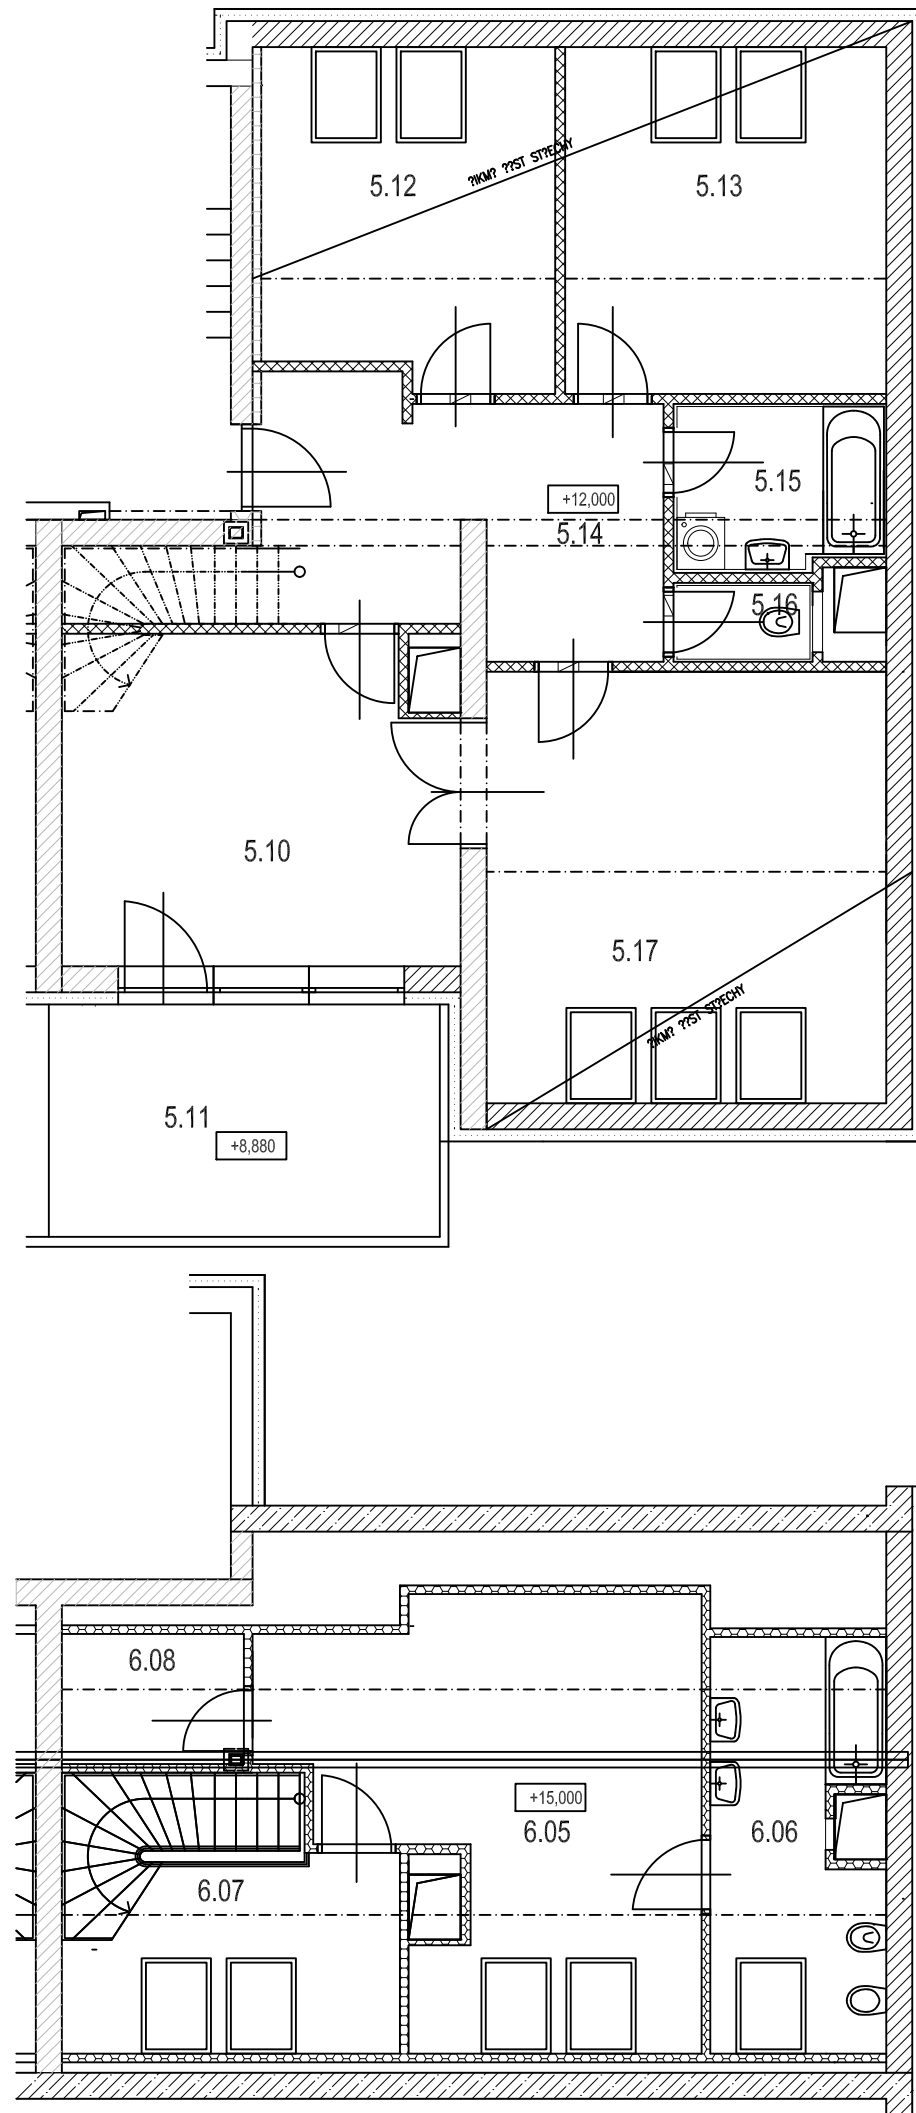

# LEGENDA MÍSTNOSTÍ

OZN.	NAZEV MÍSTNOSTI	m2	POVRCH PODLAHY	POVRCH STEN	POVRCH STROPU	DOPLŇUJÍCÍ ÚDAJ
BYT C.13	5.10	16,86	lamino	stukova omítka	stukova omítka	- sokl. lista
	5.11	12,,82	teraco			
	5.12	12,91	lamino	stukova omítka	stukova omítka	- sokl. lista
	5.13	14,80	lamino	stukova omítka	stukova omítka	- sokl. lista
	5.14	12,87	keramická dlažba	stukova omítka	stukova omítka	- ker. sokl
	5.15	4,63	keramická dlažba	keramický obklad	stukova omítka	- ker. sokl
	5.16	1,46	keramická dlažba	keramický obklad	stukova omítka	- ker. sokl
	5.17	22,94	lamino			- sokl. lista

BYT C.13	6.05	16,73	lamino	stukova omítka		- sokl. lista
	6.06	7,01	keramická dlažba	keramický obklad	stukova omítka	- ker. sokl
	6.07	4,79	lamino	stukova omítka	stukova omítka	- sokl. lista
	6.08	3,09	lamino	stukova omítka	stukova omítka	- sokl. lista

PLOCHA BYTU DLE NV 366/2013 130,5 m2

BYT 13 - 5. a 6.NP

SOUSEDNÍ OBJEKT