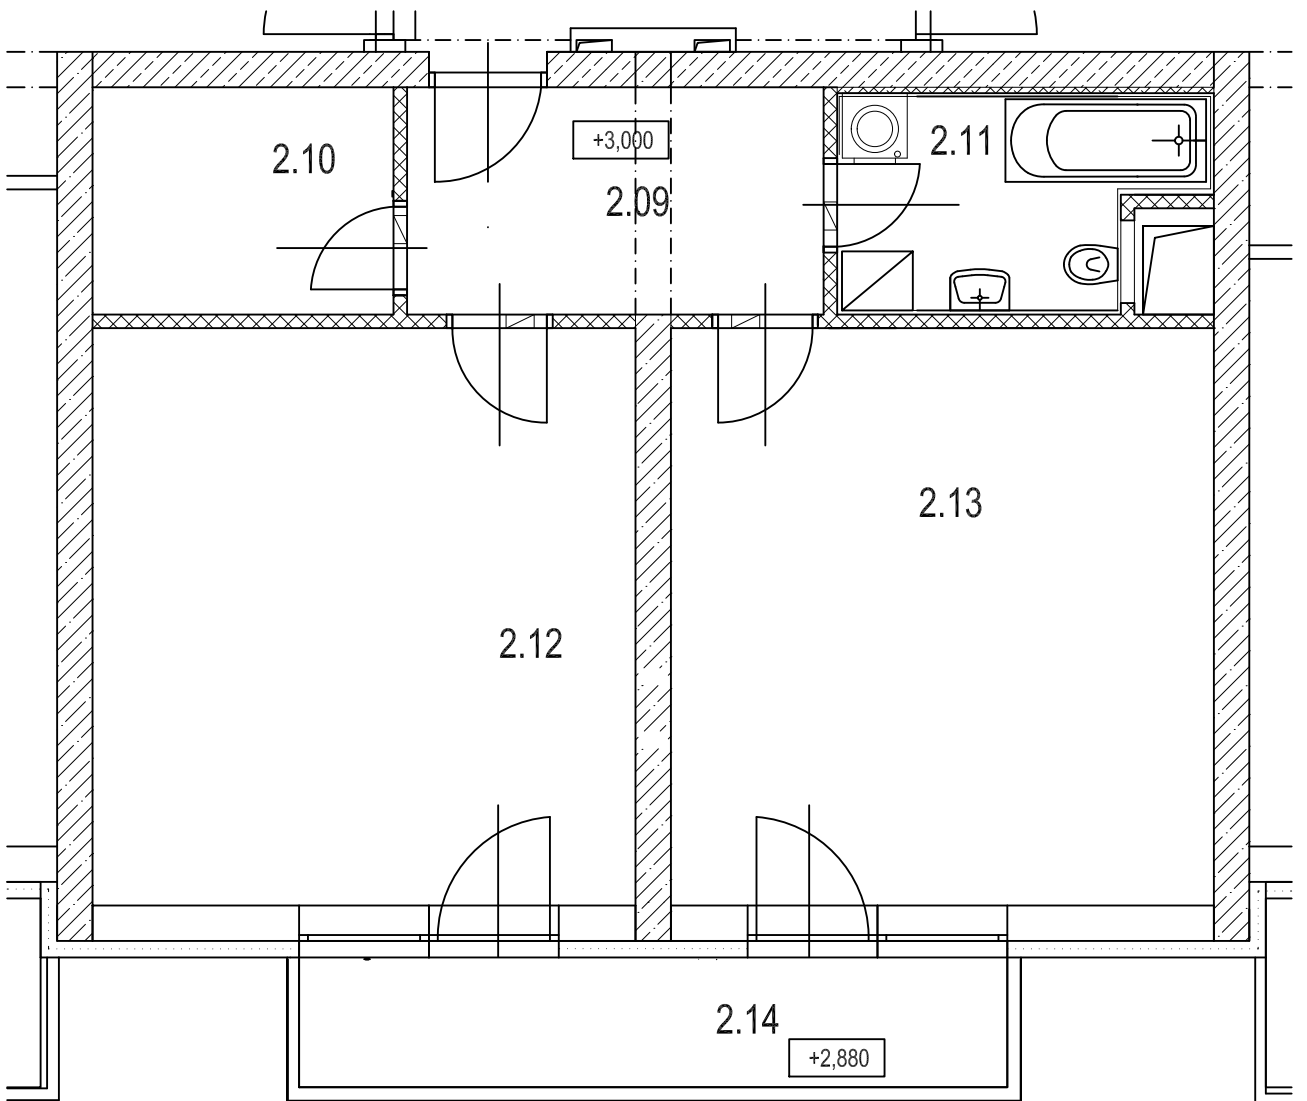

## LEGENDA MÍSTNOSTÍ

	OZN.	NAZEV MÍSTNOSTI	m2	POVRCH PODLAHY	POVRCH STEN	POVRCH STROPU	DOPLNUJICI UDAJ
BYT C.4	2.09	PREDSIN	6,70	keramická dlažba	stuková omítka	stuková omítka	- sokl. lista
	2.10	KOMORA	4,85	lamino	stuková omítka	stuková omítka	- sokl. lista
	2.11	KOUPELNA	5,35	keramická dlažba	keramický obklad	stuková omítka	- ker. sokl
	2.12	POKOJ	22,40	lamino	stuková omítka	stuková omítka	- sokl. lista
	2.13	OBYVACÍ POKOJ + KK	22,40	lamino	stuková omítka	stuková omítka	- sokl. lista
	2.14	BALKON	6,28	ker. dlažba mraz.			

PLOCHA BYTU DLE NV 366/2013 66,0 m<sup>2</sup>

BYT 4 - 2.NP