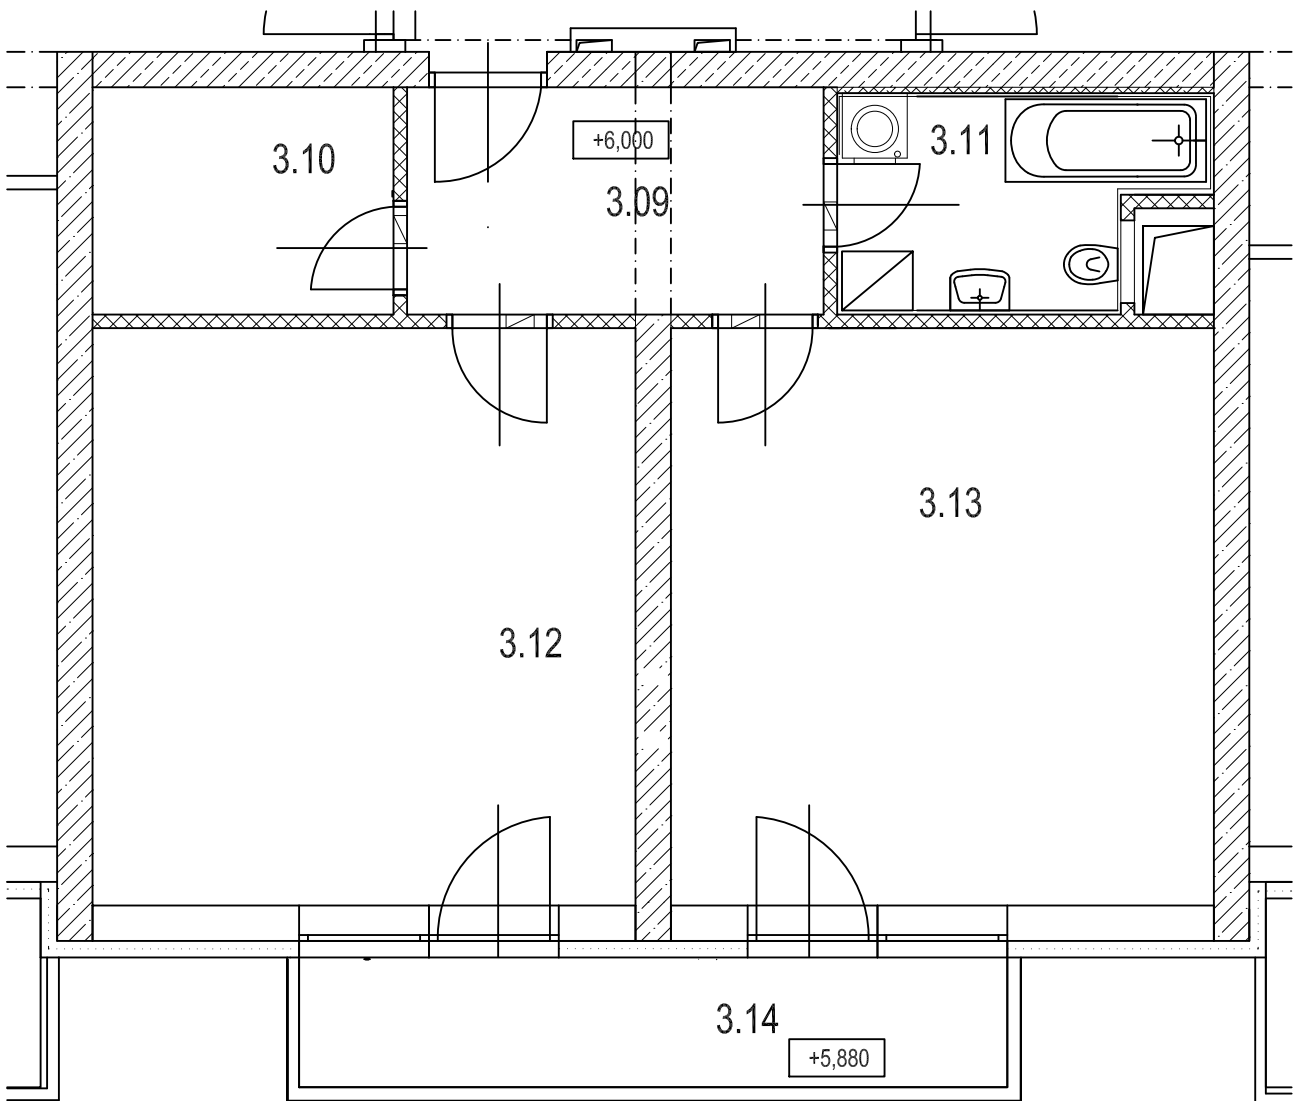

LEGENDA MÍSTNOSTÍ

	OZN.	NAZEV MÍSTNOSTI	m2	POVRCH PODLAHY	POVRCH STEN	POVRCH STROPU	DOPLNUJICI UDAJ
BYT C.7	3.09	PREDSIN	6,70	keramická dlažba	stukov? omítka	stukov? omítka	- sokl. lista
	3.10	KOMORA	4,85	lamino	stukov? omítka	stukov? omítka	- sokl. lista
	3.11	KOUPELNA	5,35	keramická dlažba	keramický obklad	stukov? omítka	- ker. sokl
	3.12	POKOJ	22,40	lamino	stukov? omítka	stukov? omítka	- sokl. lista
	3.13	OBYVACÍ POKOJ + KK	22,40	lamino	stukov? omítka	stukov? omítka	- sokl. lista
	3.14	BALKON	6,28	ker. dlažba mraz.			

PLOCHA BYTU DLE NV 366/2013 66 m²

BYT 7 - 3.NP